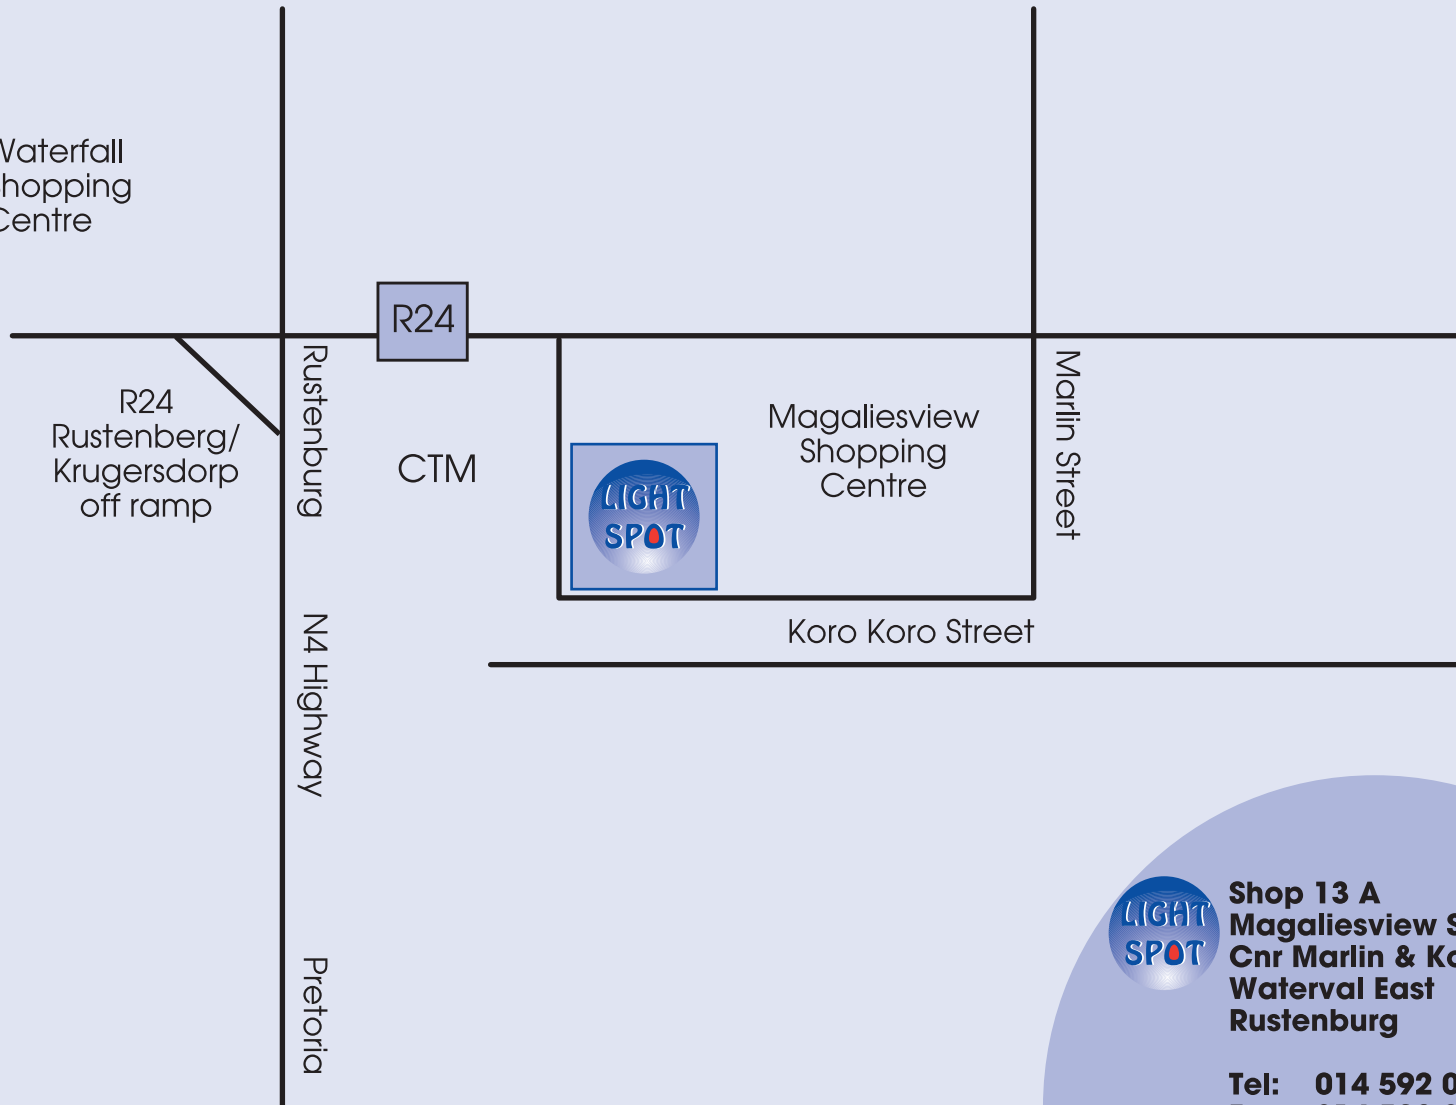

Waterfall Shopping Centre

**Shop 13 A
Magaliesview Shopping Centre
Cnr Marlin & Koro Koro Str
Waterval East
Rustenburg**

**Tel: 014 592 0805
Fax: 014 592 0530**